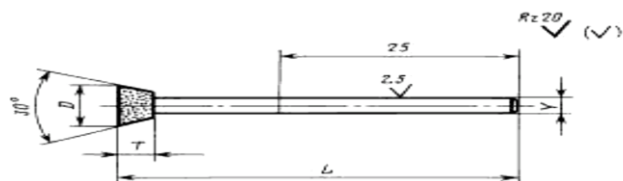

**ПРАЙС ЛИСТ НА ГОЛОВКИ АЛМАЗНЫЕ ШЛИФОВАЛЬНЫЕ ТИП  
DW (угловые) на гальванической связке  
ГОСТ 17122-85**

<i>Размеры (мм)</i>				<i>марка микро порошка</i>	<i>Цена, руб.</i>
<i>D (пред. откл. по h4)</i>	<i>Y (пред. откл. по h1)</i>	<i>T</i>	<i>L</i>		
6	3	4	40	АС-80 АС-100	звоните
8		6			
10	6	8	60		
12		8			
16	8	8	80		
16		10			
20		12			