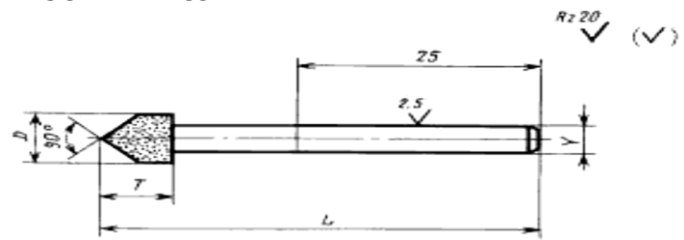

ТИП EW (конические) на гальванической связке

ГОСТ 17122-85

Размеры (мм)				марка микро порошка	Цена, руб.
D (пред. откл. по hj4)	Y (пред. откл. по hj1)	T	L		
6	3; 4	6	40	АС-80 АС-100	звоните
8	3; 6	8			
10	6; 8	9	60		
12		10			
16	8; 10	12	80		
20		18			