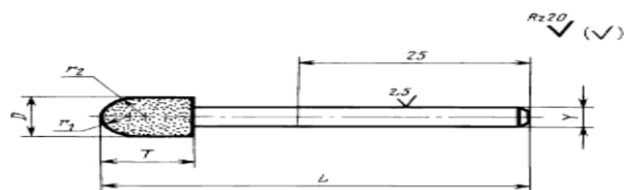

**ТИП F1W (сводчатые) на гальванической связке
ГОСТ 17122-85**

Размеры (мм)						марка микро порошка	Цена, руб.
D (пред. откл. по	Y (пред. откл. по	r 1	r 2	T	L		
Пред. откл. ± IT14/2							
6	3; 4	1,5	12	9	60	АС-80 АС-100	звоните
8	3; 6		15	12			
10	6; 8	2,0		14			
12			16				
16	8;10	3,0	25	20	80		
20		3,5	29	24			