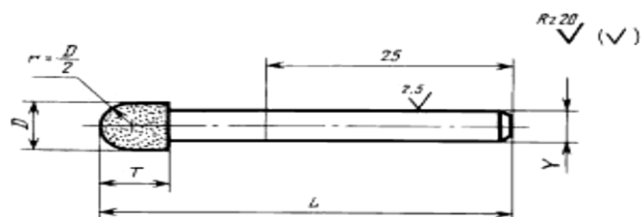

**ПРАЙС ЛИСТ НА ГОЛОВКИ АЛМАЗНЫЕ ШЛИФОВАЛЬНЫЕ ТИП FW
(полушаровые) на гальванической связке**

ГОСТ 17122-85

Размеры (мм)				марка микро порошка	Цена, руб.
D (пред. откл. по hj4)	Y (пред. откл. по hj1)	T	L		
6	3; 4	6	40	АС-80 АС-100	звоните
8	3; 6				
10	6; 8	8	60		
12					
16	8; 10	12	80		
20		14			